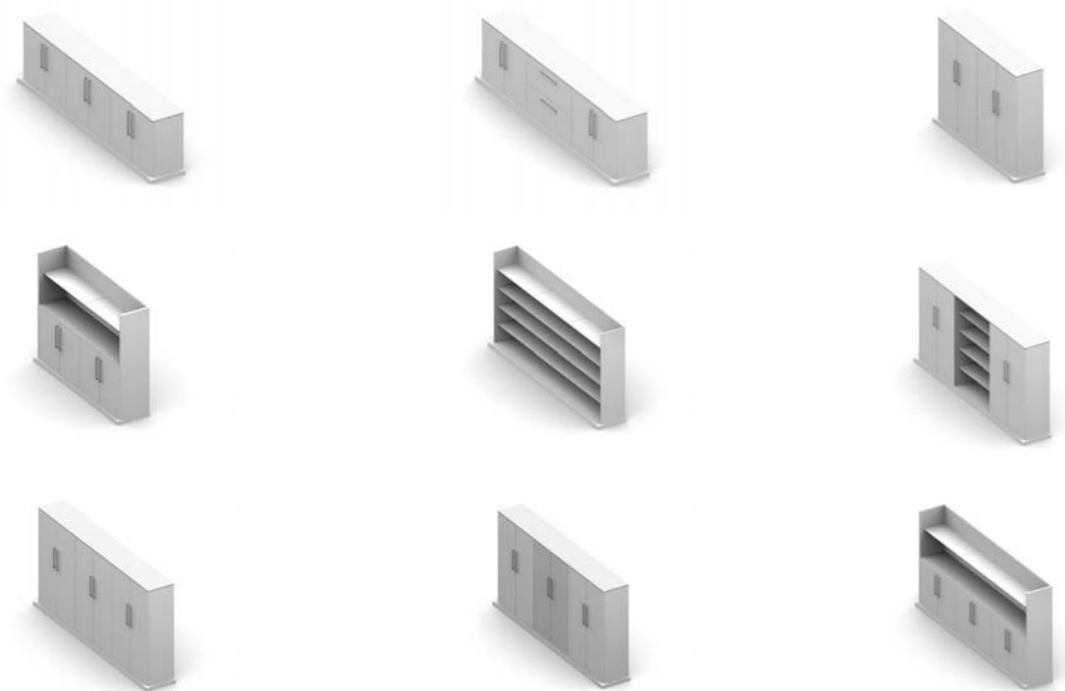

~  
**CABINETS & BOOKCASES**

~  
*Use Me*  
*Standard*  
*Wire*  
*Dado*  
*High Line*  
*Libro*  
*Abacus*

# High Line

Sinetica Design Lab

Composizioni. Configuration. Compositions. Konfigurationen. Composiciones. Композиции.

Nato per essere abbinati ai sistemi direzionali Sinetica, questi armadi componibili su pedane si distinguono per il prestigio delle finiture, per dare vita ad ambienti impeccabili in ogni dettaglio.

Nacidos para combinarse con los sistemas direccionales Sinetica, estos armarios modulares sobre tarimas se caracterizan por el prestigio de los acabados, para dar vida a ambientes impecables en todos sus detalles.

Diese Anbauschränke auf Podesten entstanden zum Anstellen an die Direktionssysteme Sinetica und zeichnen sich durch das Prestige der Ausführungen aus. Sie verleihen einem in jedem Detail untadeligen Raum Leben.