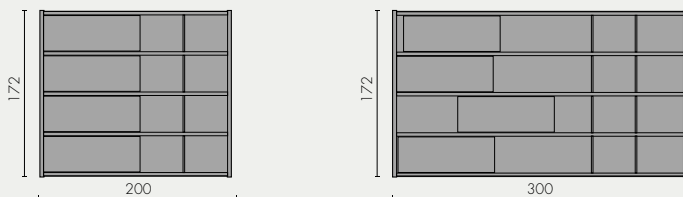

BOOKCASES / DATI TECNICI

Technical note / Note technique / Technische Anmerkung / Nota técnica / Техническое примечание

ABACUS