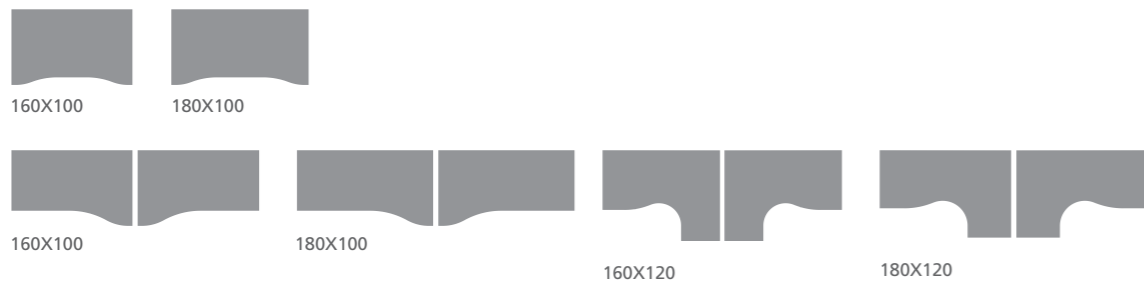

Workstation / Workstation / Plateau compact / Eckschreibtisch / Mesa operativa / Эргономичный стол