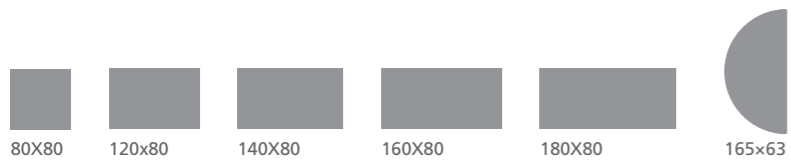

Scrivanie / Desk / Bureau / Schreibtisch / Escritorio / Прямоугольный стол